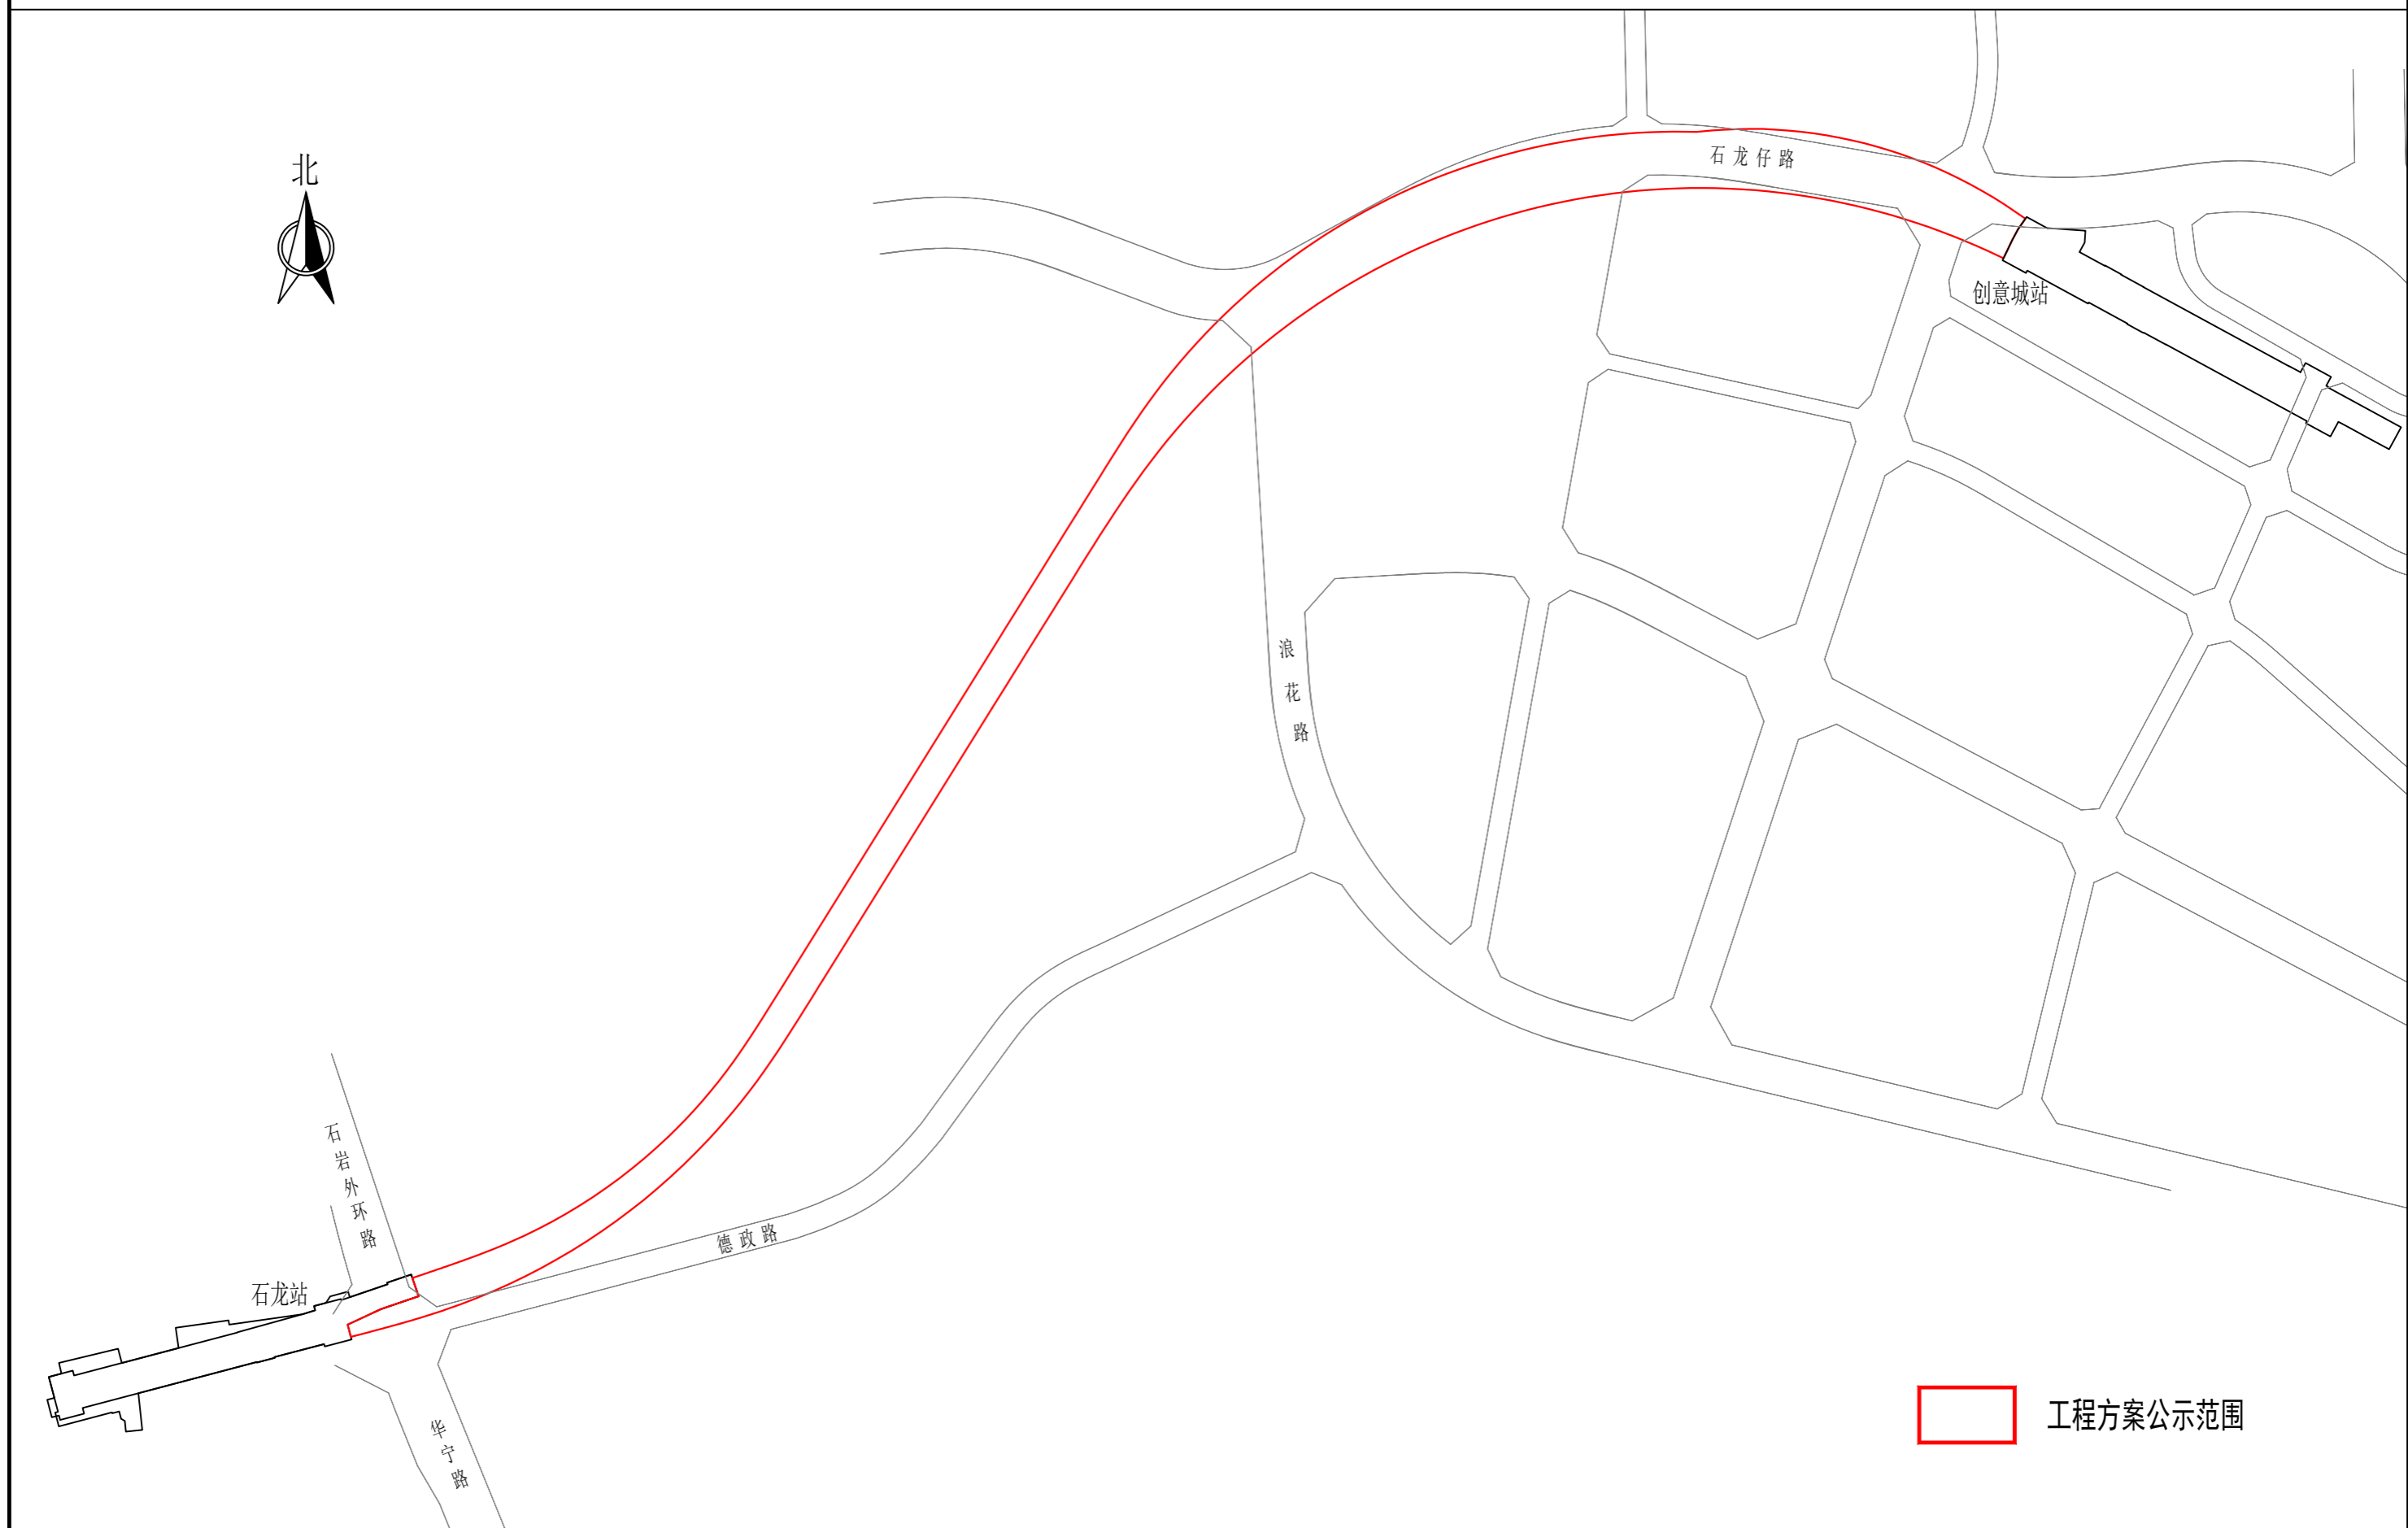

# 深圳市轨道交通25号线一期工程石龙站至创意城站区间地下建设工程方案公示图

项目名称

深圳市城市轨道交通25号线一期工程

图名

石龙站至创意城站区间总平面图