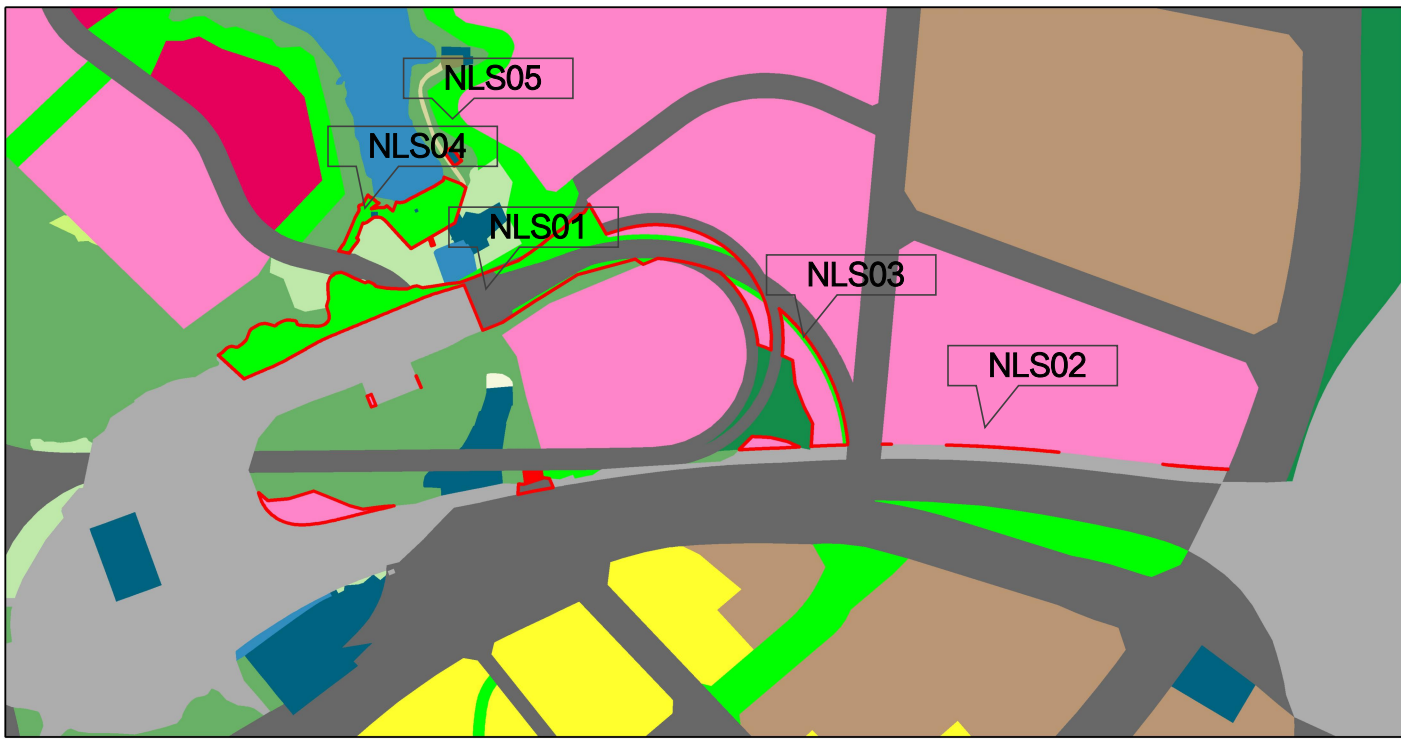

附件:分区规划用地用海图调整前后附图

落实前地块土地使用规划局部图

深圳市规划和自然资源局龙岗管理局

1:5,000

二〇二六年五月

落实后地块土地使用规划局部图

深圳市规划和自然资源局龙岗管理局

1:5,000

二〇二六年五月