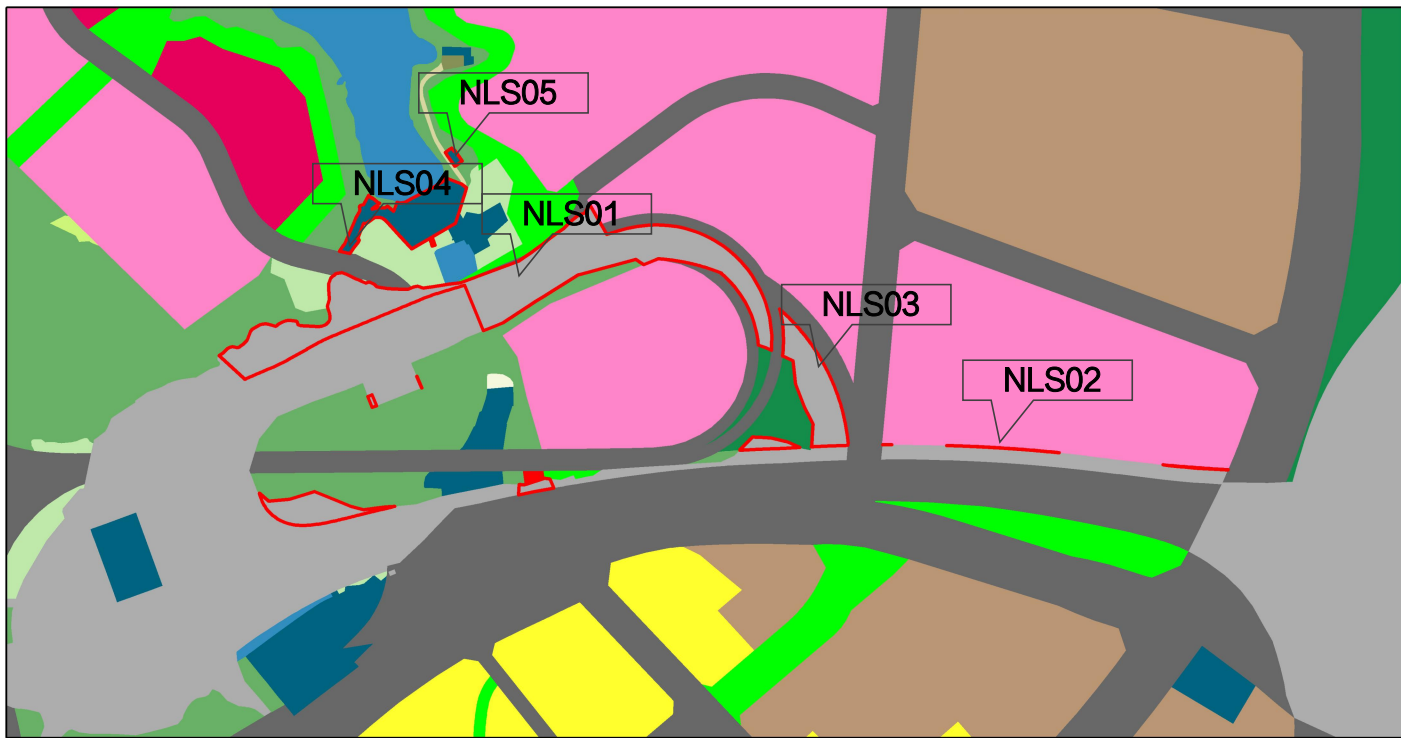

附件:分区规划用地用海图调整前后附图

落实前地块土地使用规划局部图

深圳市规划和自然资源局龙岗管理局

1:5,000

二〇二六年五月

落实后地块土地使用规划局部图

深圳市规划和自然资源局龙岗管理局

1:5,000

二〇二六年五月