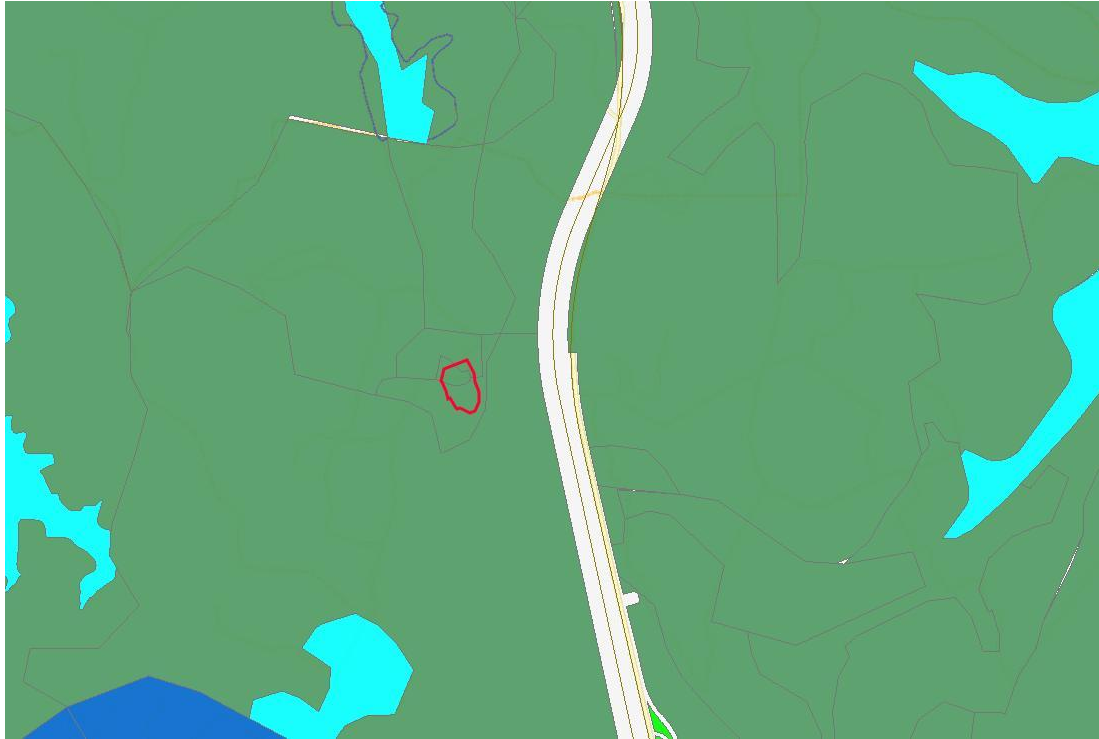

附件 1：石岩阿婆髻垃圾填埋场治理项目临时用地选址示意图

 项目用地范围