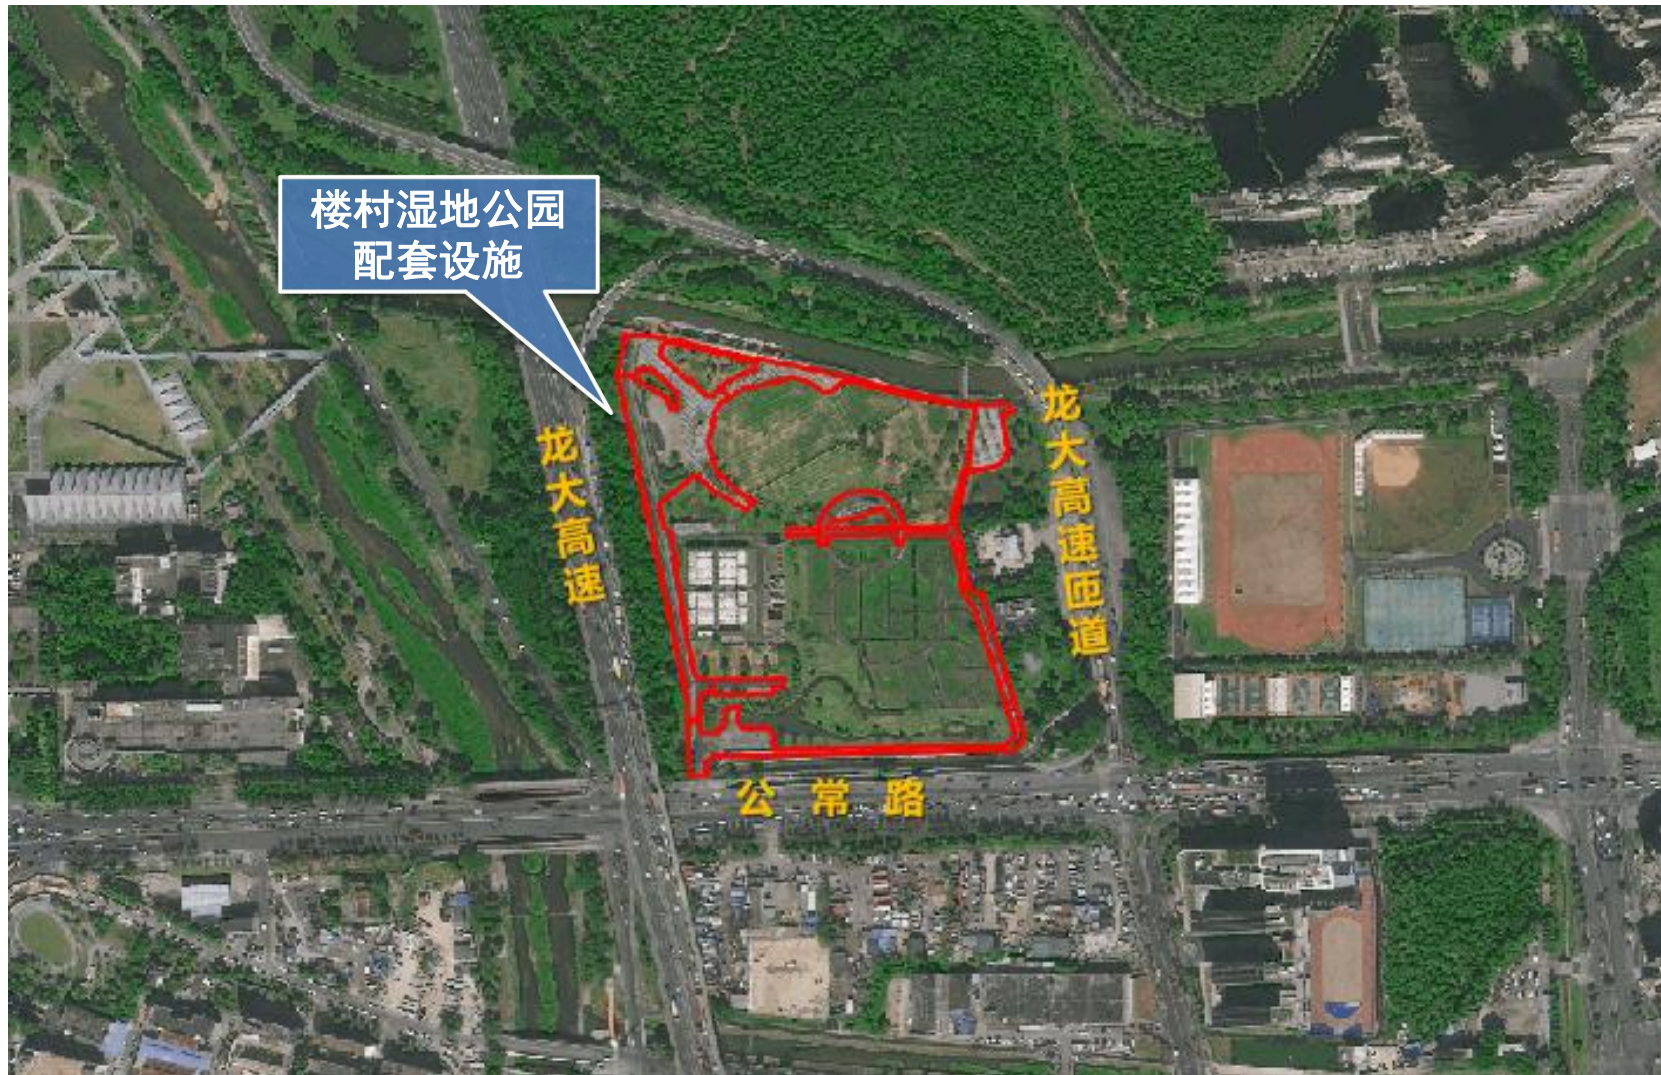

长松路街心公园
带明志广场

光明平板显示
园区中心公园
(法园) 活动
广场

付原坑生态纳土场建设工程（一期）

广深港客运专线

南光高速

楼村湿地公园
配套设施

龙大高速

龙大高速匝道

公常路

楼村科谷公园

楼神田路

龙大高速

科学里公园

展业一路

松大雁湖

新兴湖公园