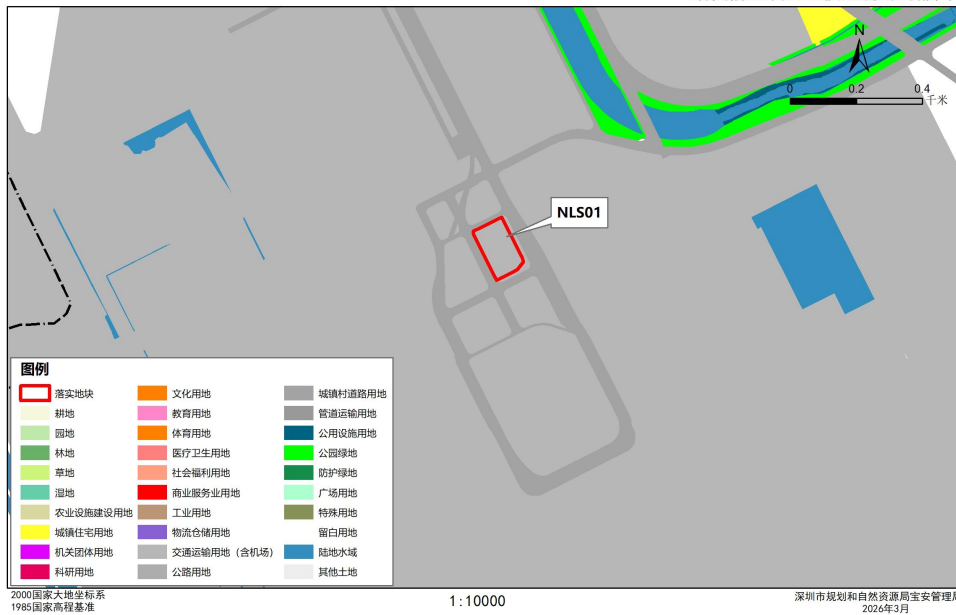

深圳市宝安区城镇建设用地规模落实方案（深圳机场T2航站楼旅客过夜用房项目）

落实前地块土地使用规划局部图

深圳市宝安区城镇建设用地规模落实方案（深圳机场T2航站楼旅客过夜用房项目）

落实后地块土地使用规划局部图