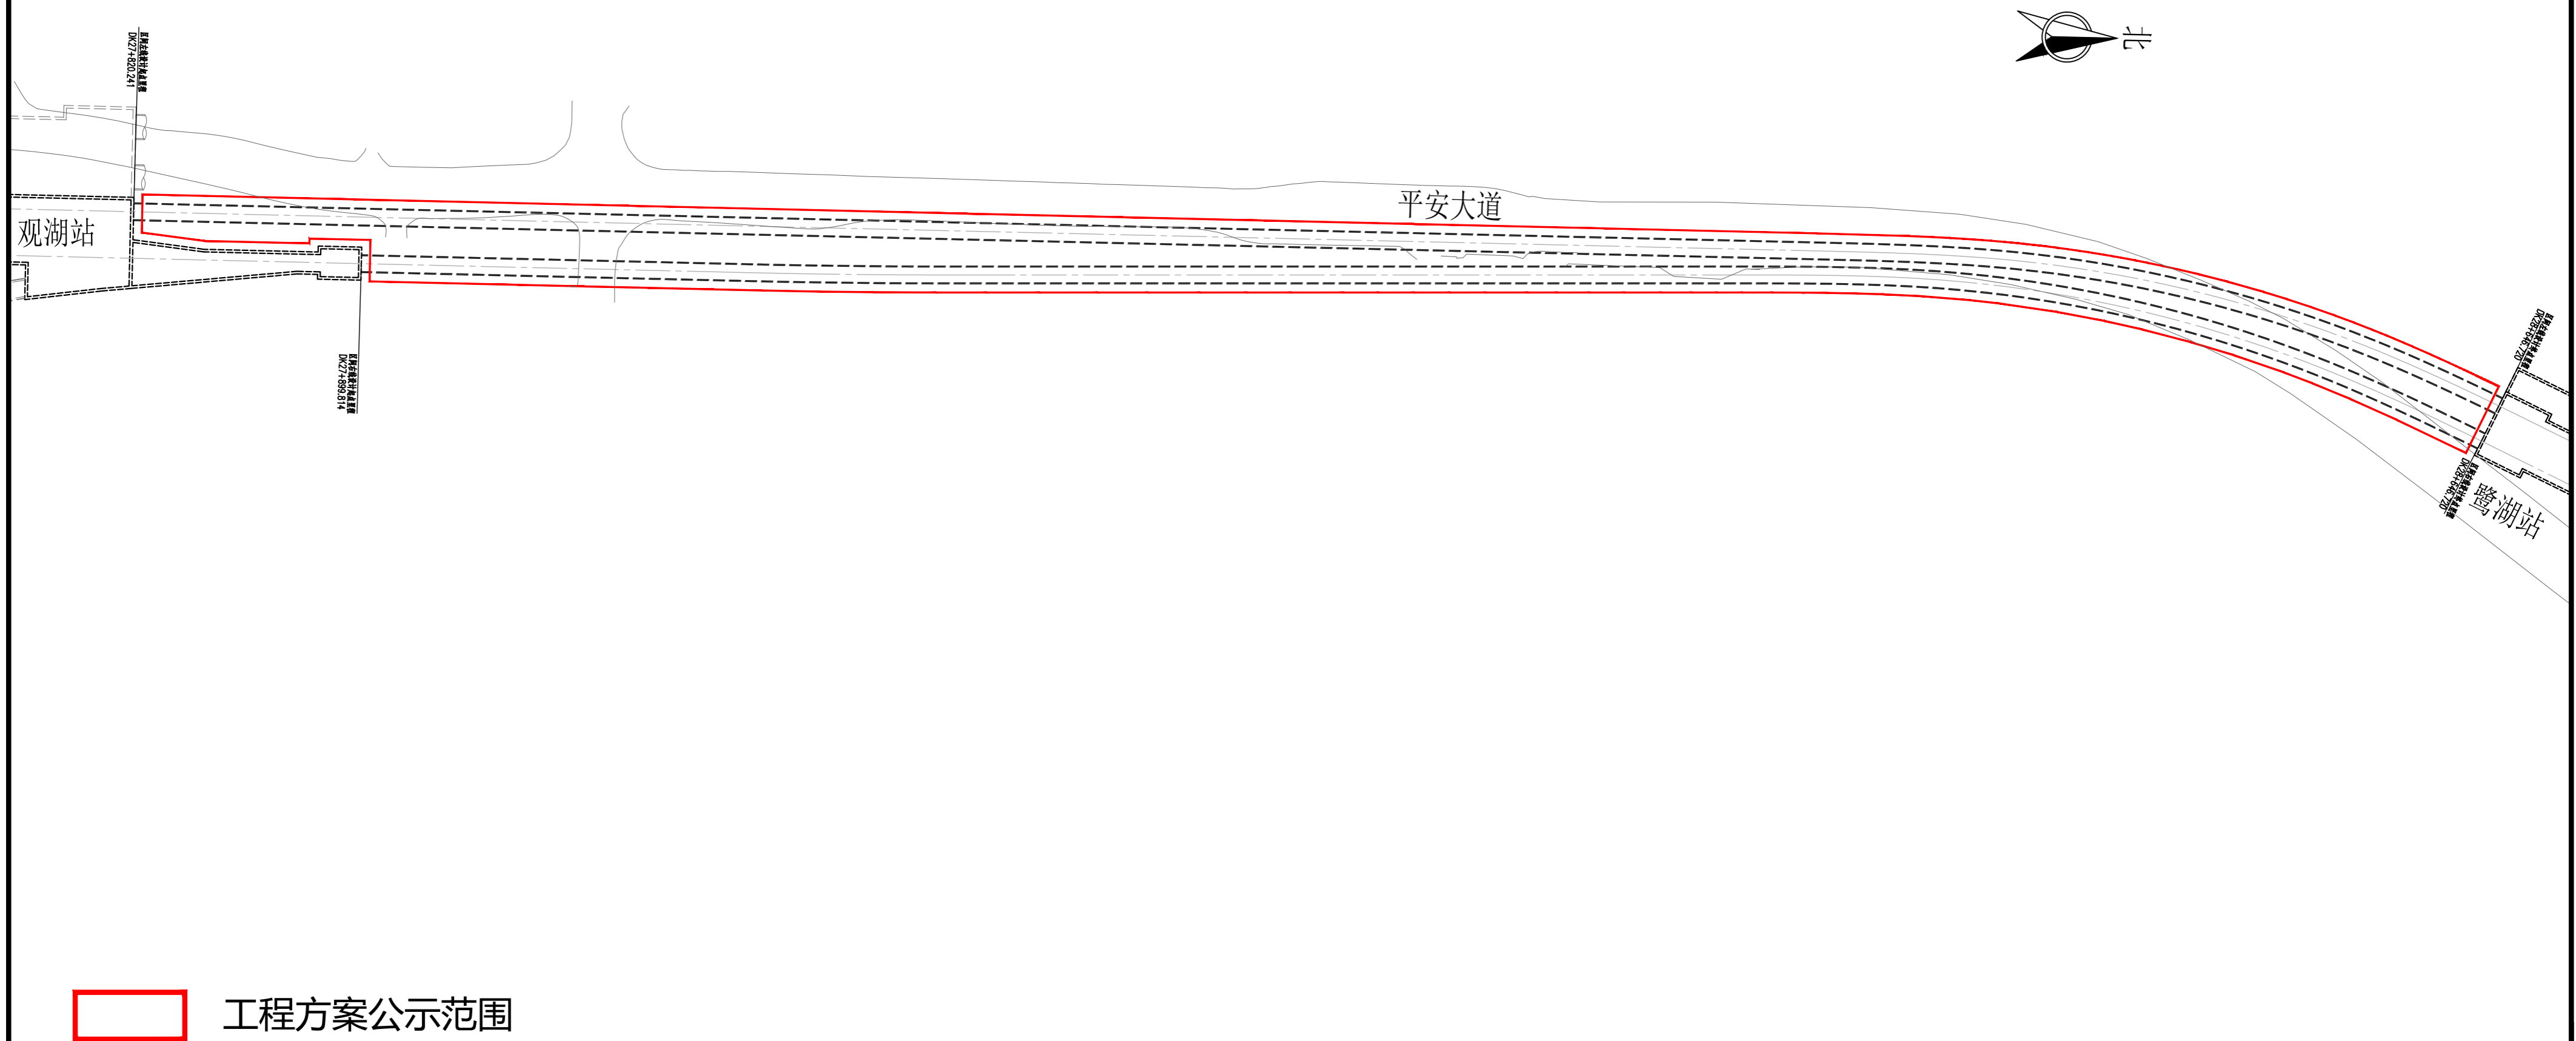

# 深圳市轨道交通22号线一期工程观湖站至鹭湖站区间地下建设工程方案公示图

项目名称

深圳市城市轨道交通22号线一期工程

图名

观湖站至鹭湖站区间总平面图