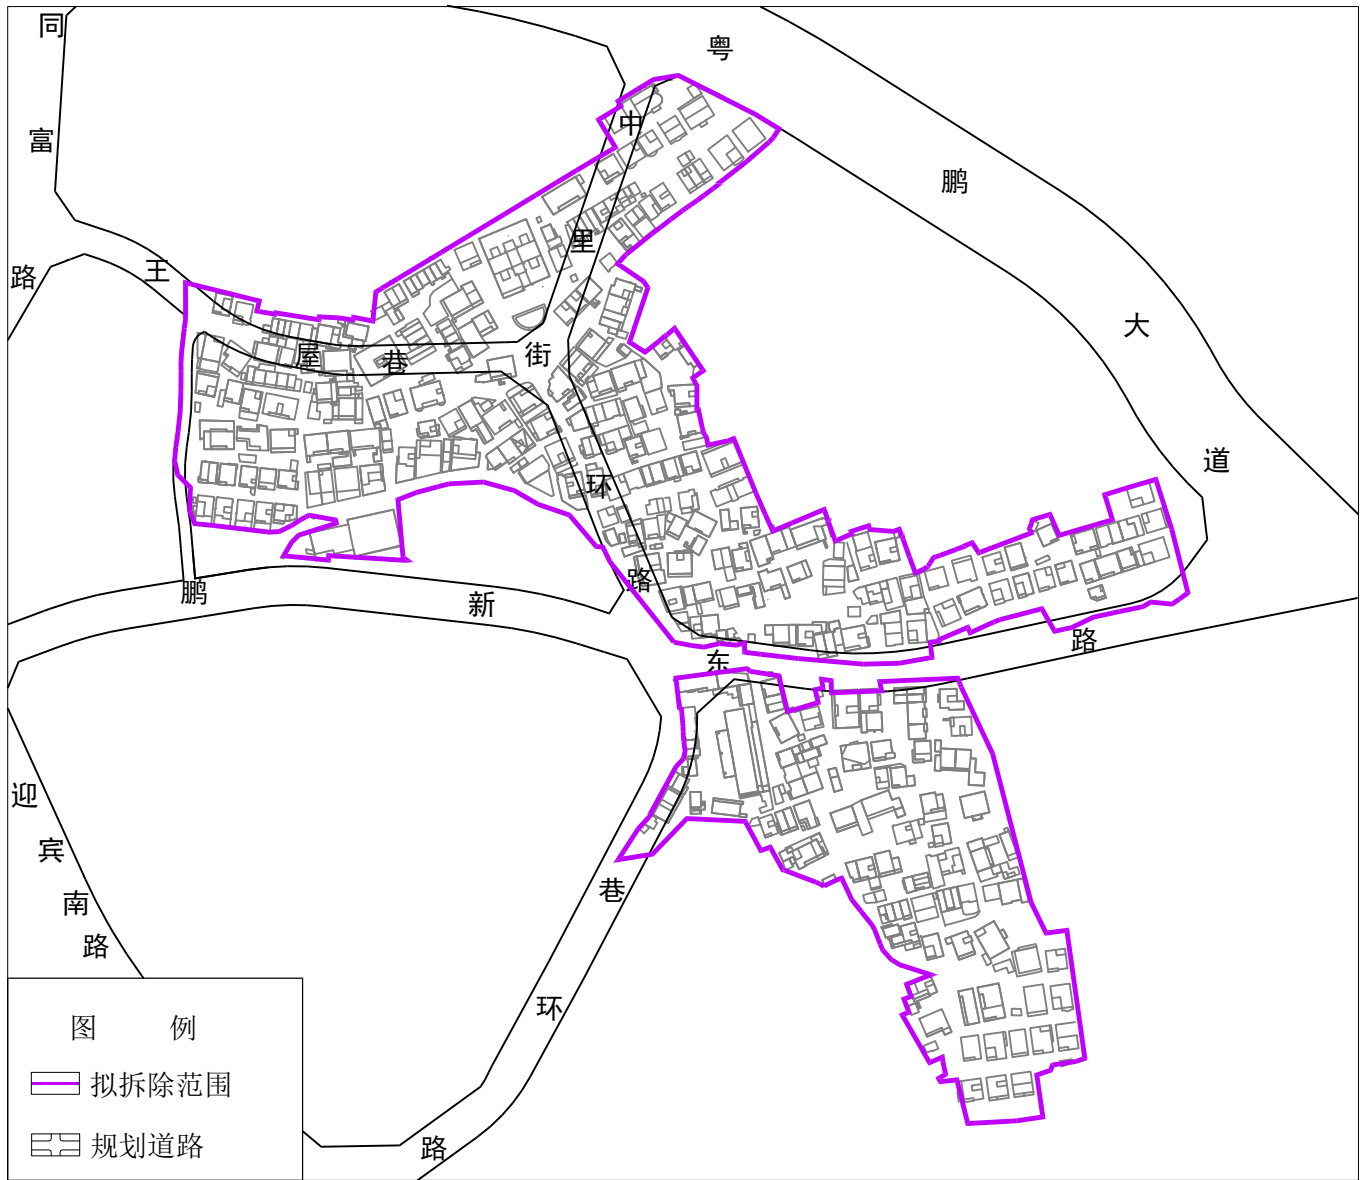

深圳市大鹏新区大鹏办事处王母旧墟中山里片区城市更新单元拟拆除范围示意图

拟拆除范围用地面积：81997平方米