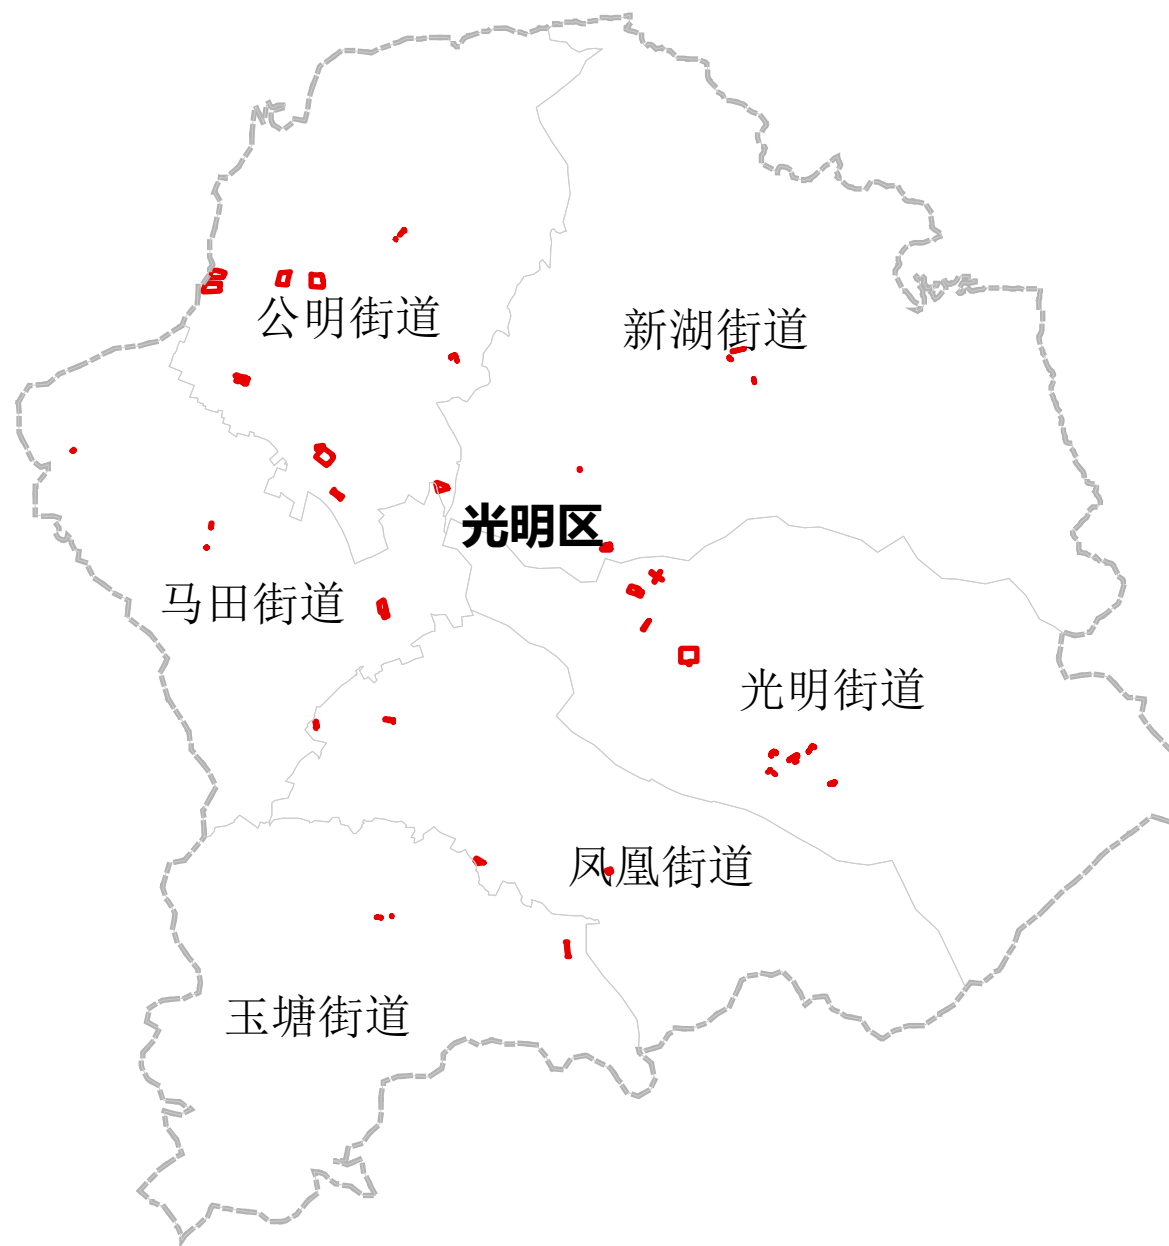

深圳市盐田区2024年度第二批次城市建设用地

深圳市南山区2023年度第二批城市建设用地（民生）（补）

宝安区2024年度第二批城市建设用地（民生）

宝安区2023年度第十一批次城市建设用地（先进制造业）

龙岗区2024年度第八批次城市建设用地（民生）

龙华区2024年度第一批城市建设用地

龙华区2024年度第二批城市建设用地

坪山区2024年度第一批城市建设用地（民生）（补）

坪山区2024年度第二批次城市建设用地

坪山区2024年度第四批次城市建设用地

坪山区2024年度第六批次城市建设用地

坪山区2024年度第八批次城市建设用地

坪山区2024年度第十批次城市建设用地

坪山区2024年度第十六批次城市建设用地

坪山区2023年度第十七批次城市建设用地

光明区2024年度第一批城市建设用地（补）

光明区2024年度第一批城市建设用地（民生）（补）

光明区2024年度第三批城市建设用地

光明区2024年度第四批次城市建设用地

大鹏新区2024年度第一批城市建设用地（补）