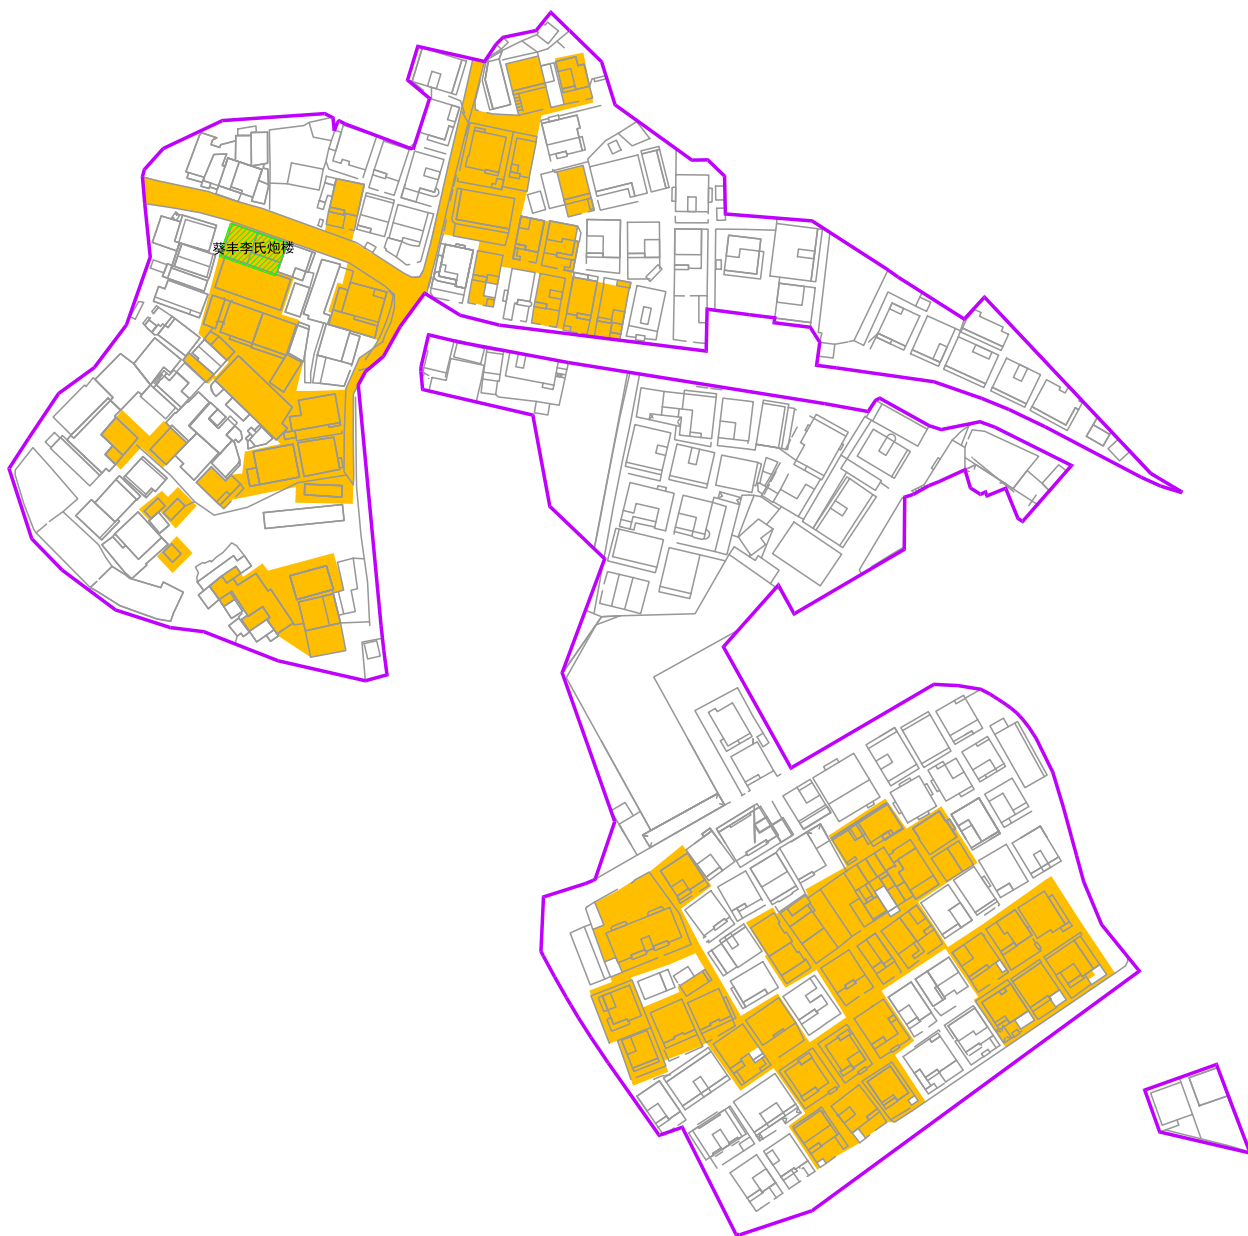

旧屋村范围公示图

<p>名称</p>	<p>大鹏新区葵涌办事处松树石场片区 城市更新单元旧屋村认定范围图（草案）</p>	<p>图例</p>	<p>  拆除用地范围  文物保护单位范围  旧屋村范围 </p>
<p>拟认定旧屋村面积</p>	<p>15225.90平方米</p>	<p>说明</p>	<p>本范围图仅作为对拆除重建类城市更新单元内旧屋村范围的认定，如旧屋村范围未实施更新，本范围图不作为土地及建筑物权属的认定依据，不影响城市规划的实施。</p>