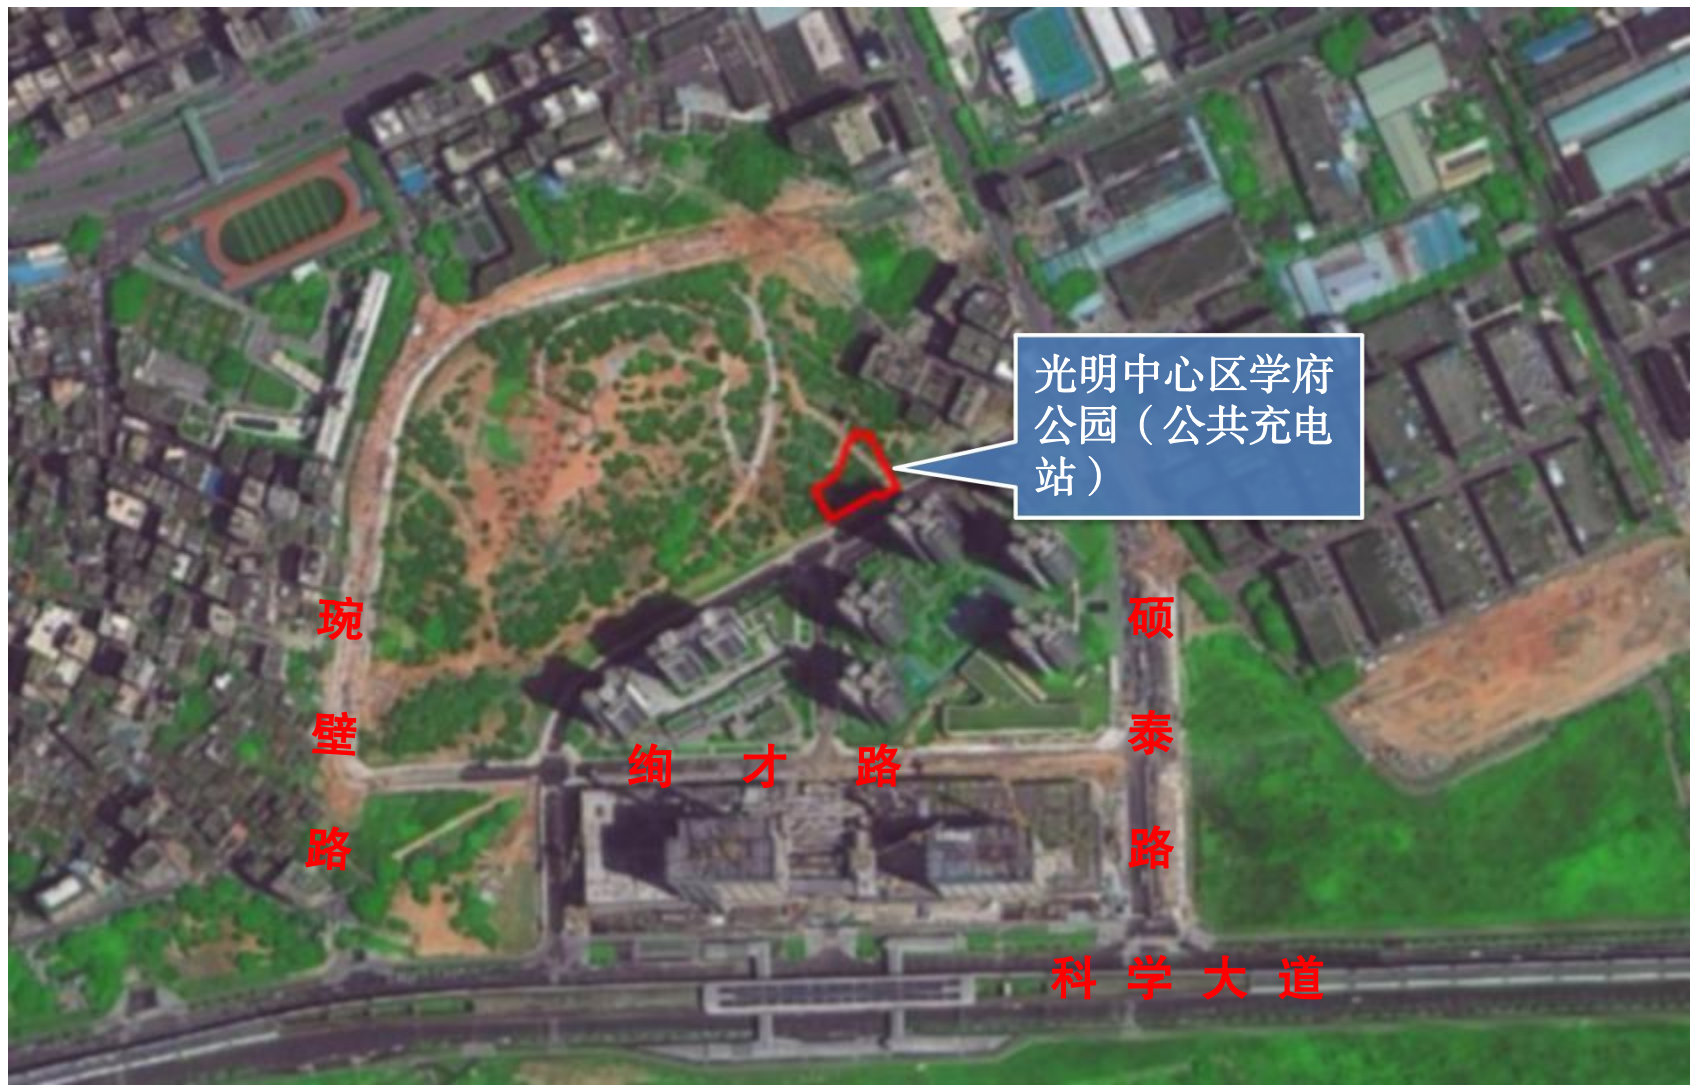

光明中心区学府
公园 (公共充电
站)

琬
壁
路

绚 才 路

硕
泰
路

科 学 大 道