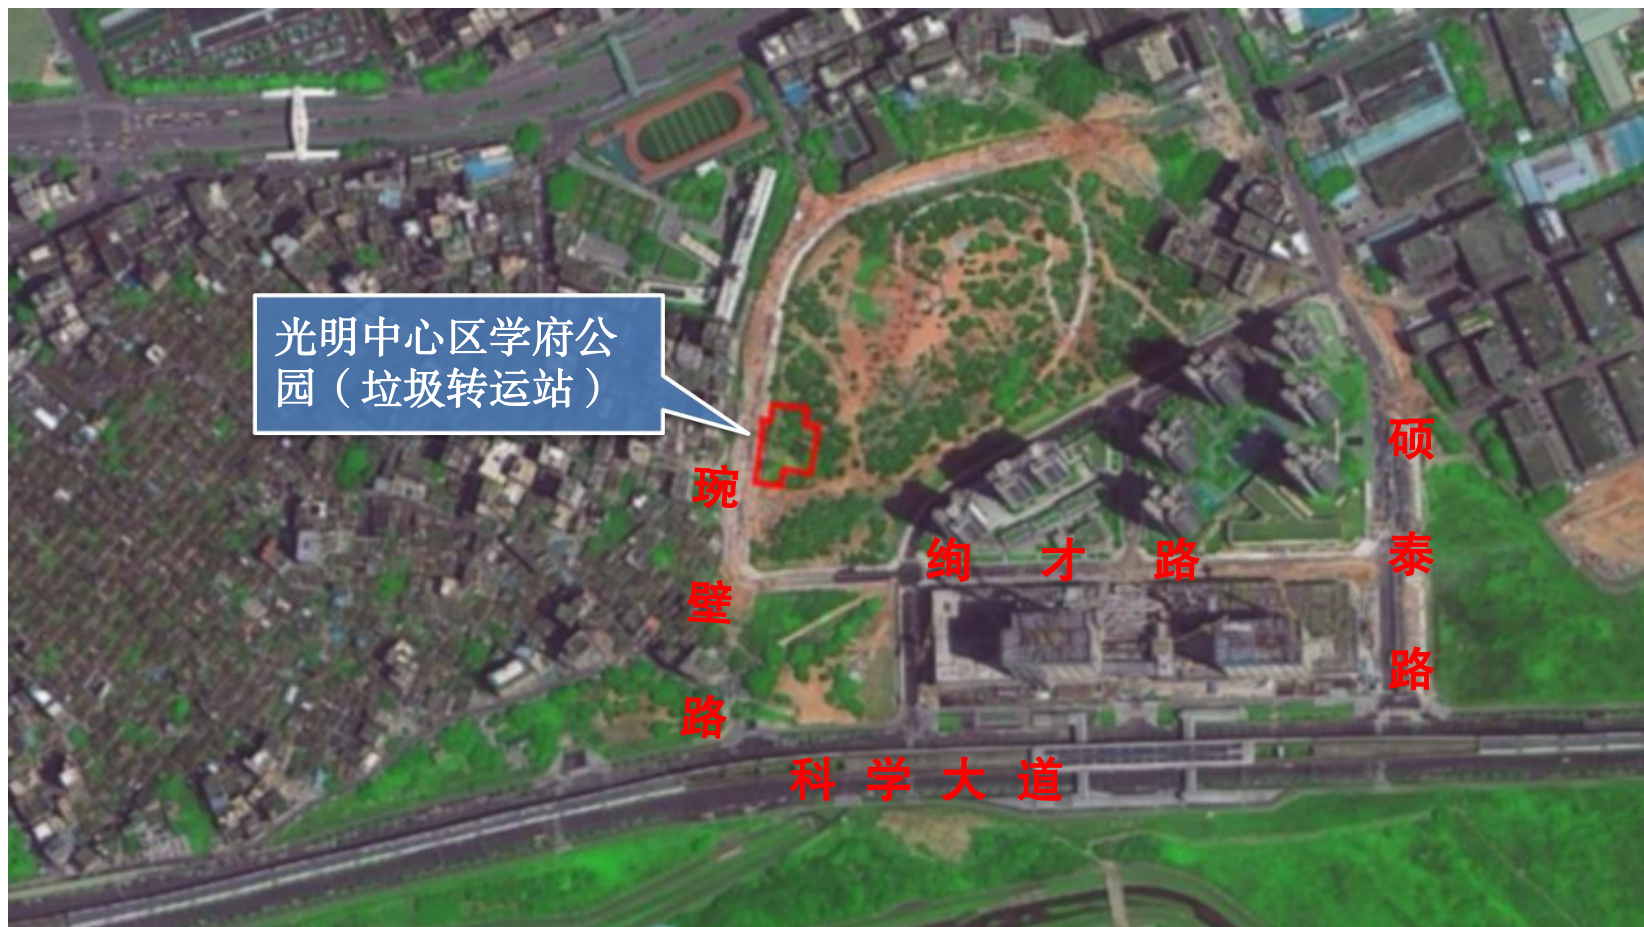

光明中心区科学公园工程原木剧场游客服务建筑N-8

公学路

光明中心区学府
公园 (公共充电
站)

琬
壁
路

绚 才 路

硕
泰
路

科 学 大 道

光明中心区学府公园
(垃圾转运站)