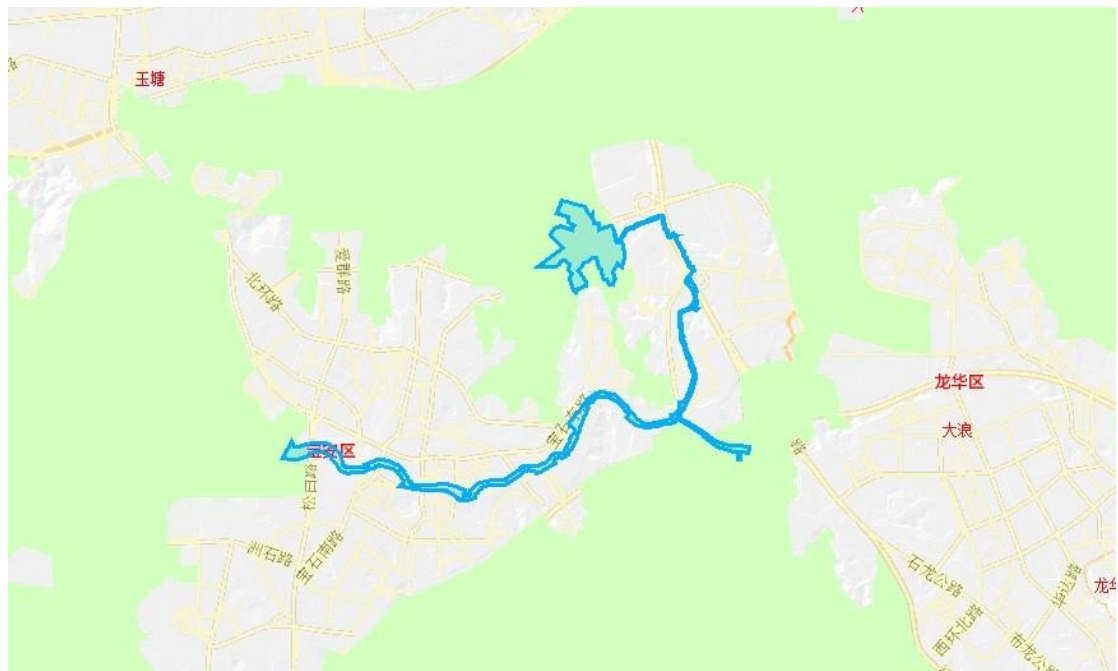

附件 5：茅洲河碧道涉及基本生态控制线情况

石岩河碧道涉及基本生态控制线情况

西乡河碧道涉及基本生态控制线情况