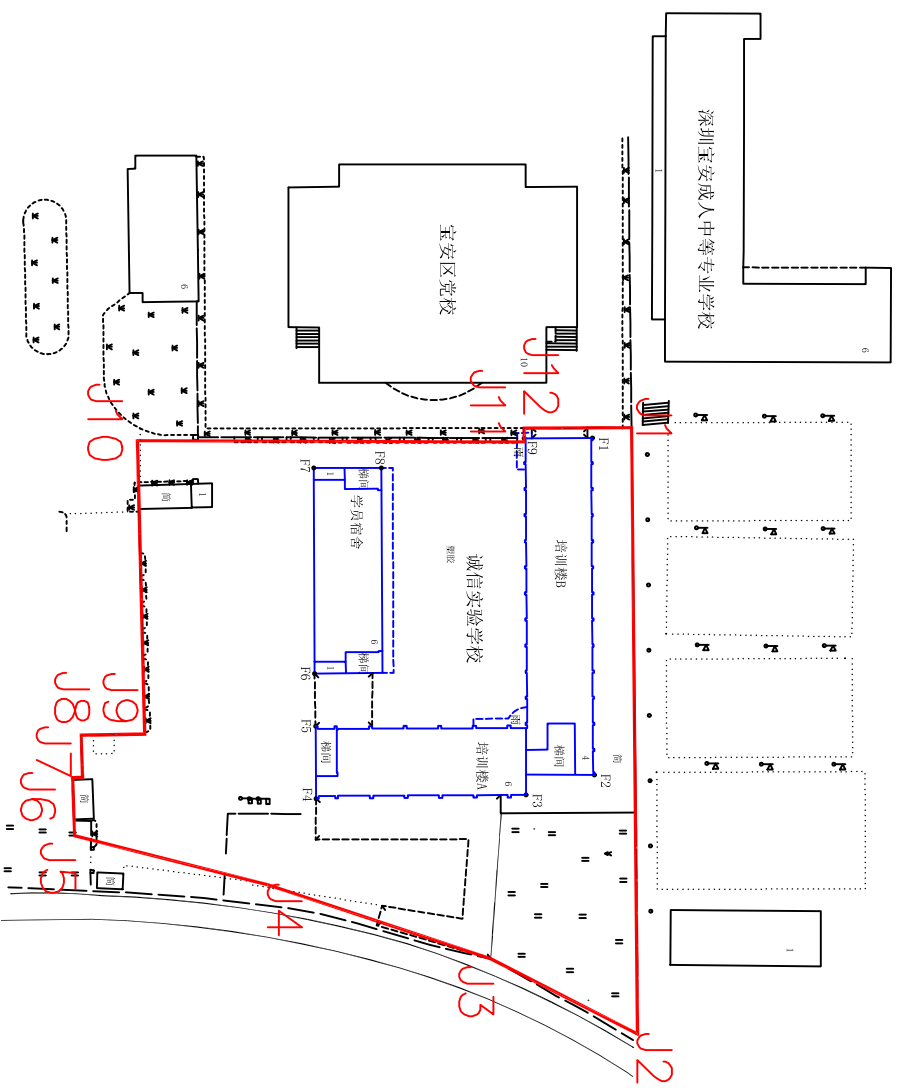

附图

深圳市独立坐标系
黄海高程系

地界范围图

用地单位：中共深圳市宝安区委党校

用地面积：5860.67平方米